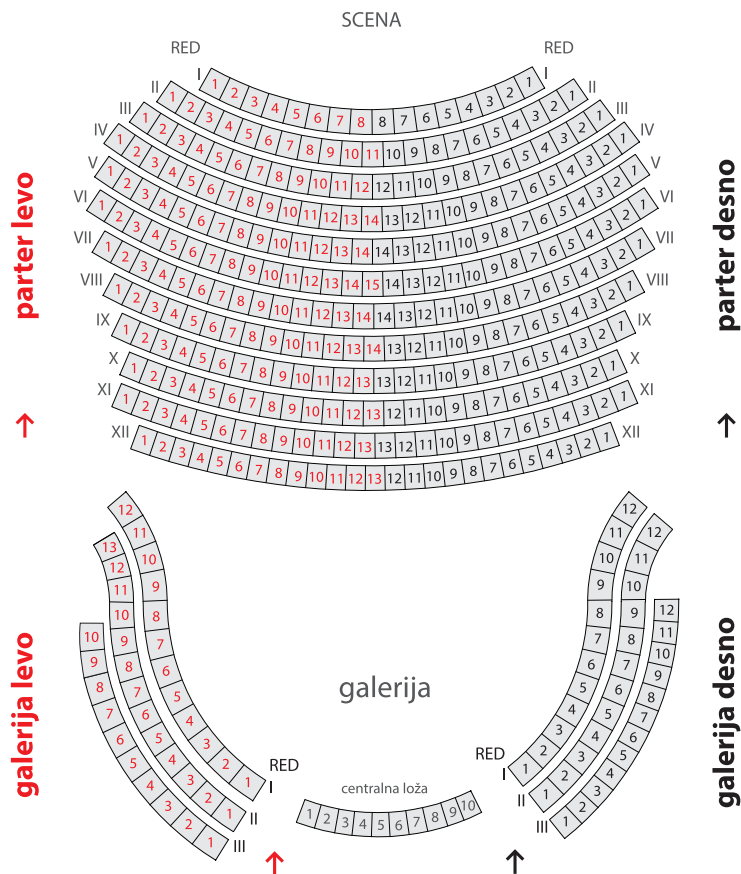

parter		galerija	
15.	LJUBAVNO PISMO	~~1500~~	1000	~~1000~~	700
16.	EGZIBICIONISTA	~~1500~~	700	~~1000~~	500
18.	KAFA I CIGARETE POZDRAV IZ BEOGRADA	~~1500~~	1000	~~1000~~	700
20, 21, 22, 26.	MOJA TI	~~1500~~	1000	~~1500~~	700
23.	MREŠĆENJE ŠARANA	~~1500~~	1000	~~1000~~	700
24.	SLAVNA FLORENS	~~1000~~	700	~~700~~	500
25.	LJUBAV, LJUBAV, LJUBAV	~~1500~~	1000	~~1000~~	700
28, 29.	SLUŠANJE	<del> </del>	<del> </del>	<del> </del>	<del> </del>
30.	PIJANI	~~1500~~	1000	~~1000~~	700

		parter	
16.	O, KAKAV DIVAN DAN	~~1000~~	300
19.	POMORANDŽINA KORA	~~1000~~	700
20.	NEČIJI ANĐEO	~~1000~~	700
22.	LICE	~~1000~~	700
24.	KONSTELACIJE	~~1000~~	700
25.	MAGIČNO POPODNE	~~1000~~	700
26.	STRUJOSEK	~~1000~~	700
28.	DETROIT	~~1000~~	700
	VOLVO KAMIONI	~~1000~~	700
30.	SLAVNA FLORENS	~~1000~~	700

SCENA MIRA TRAILOVIĆ