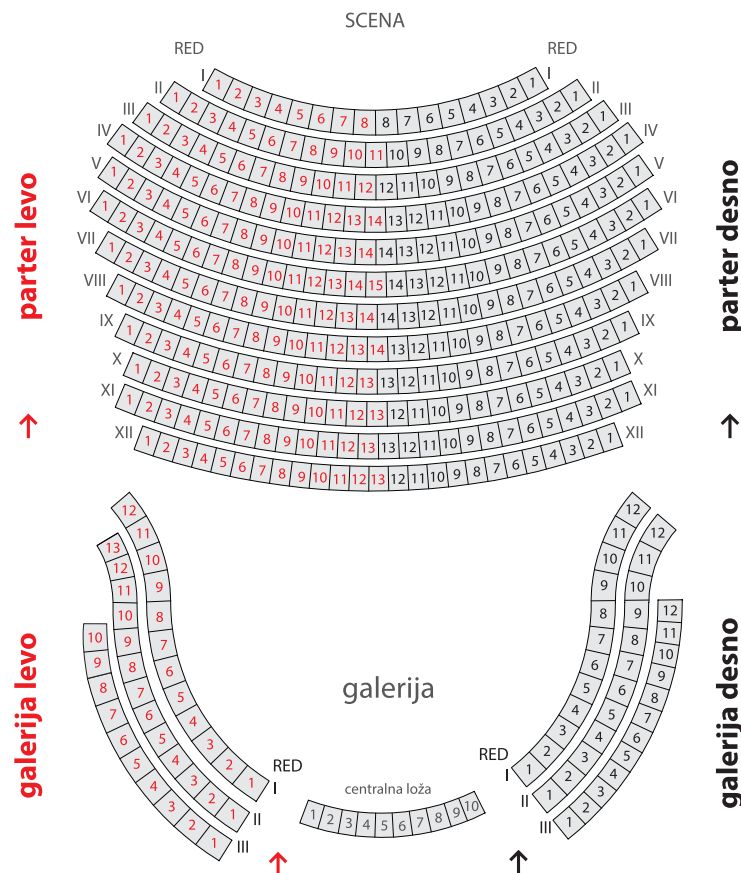

SCENA MIRA TRAILOVIĆ 20:00h

		parter		galerija	
12, 20. 01.	KAFA I CIGARETE POZDRAV IZ BEOGRADA	~~1500~~	1000	~~1000~~	700
14. 01.	KAZIMIR I KAROLINA	~~1500~~	700	~~1000~~	700
15, 29. 01.	PIJANI	~~1500~~	1000	~~1000~~	700
18, 24. 01.	AVGUST U OKRUGU OSEJDŽ	~~1500~~	1000	~~1000~~	700
19, 26. 01.	JESENJA SONATA	~~1500~~	1000	~~1000~~	700
21. 01.	EGZIBICIONISTA	~~1500~~	1000	~~1000~~	500
22, 27, 31. 01.	MREŠČENJE ŠARANA	~~1500~~	1000	~~1000~~	700
25. 01.	SVETI GEORGIJE UBIVA AŽDAHU	~~1500~~	1000	~~1000~~	700
28. 01.	DECA RADOSTI	~~1500~~	1000	~~1000~~	700
30. 01.	MAKBET	~~1500~~	1000	~~1000~~	500

SCENA PETAR KRALJ 20:30h

12. 01.	DAR-MAR	~~1000~~	700	~~/~~	
13. 01.	CRVENA gostuje Grad Teatra Budva	~~1000~~	1000	~~/~~	
14, 21. 01.	LICE	~~1000~~	1000	~~/~~	
15, 28. 01.	KONSTELACIJE	~~1000~~	700	~~/~~	
18, 19, 20, 24. 01.	MAGIČNO POPODNE	~~1000~~	1000	~~/~~	
22. 01.	VOLVO KAMIONI	~~1000~~	700	~~/~~	
25. 01.	ČEKAJUĆI GODOA	~~300~~	300	~~/~~	
26. 12.	STRUJOSEK	~~1000~~	1000	~~/~~	
27. 01.	ČEKAONICA	~~1000~~	500	~~/~~	
29, 31. 01.	POMORANDŽINA KORA	~~1000~~	700	~~/~~	
30. 01.	ČELAVA PEVAČICA	~~300~~	300	~~/~~	

sezona 16/17
JANUAR

SCENA MIRA TRAILOVIĆ

Na SNIŽENU CENU odobrava se DODATNI POPUST i to:

- 30% popusta firmama, preduzećima, kompanijama i
- 50% popusta školama, fakultetima i udruženjima penzionera za kupovinu više od 20 karata za scenu Mira Trailović, za scenu "Petar Kralj" ovaj popust važi za kupovinu više od 10 karata.
- 20% popusta za On-line prodaju karata u promo periodu od 01.12 do 31.01. 2017 godine.