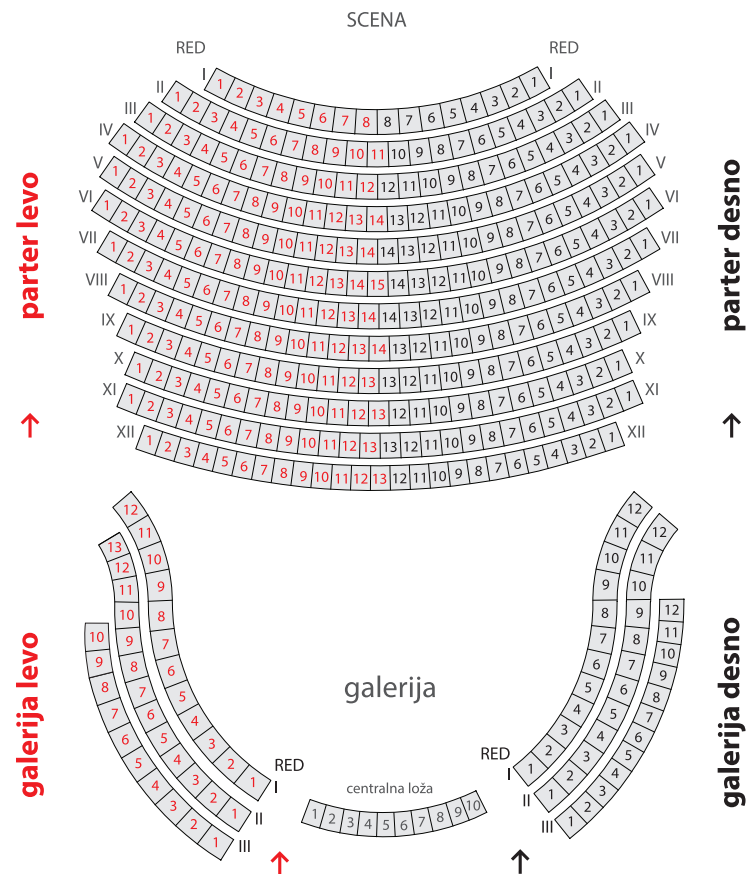

SCENA MIRA TRAILOVIĆ 20:00

		parter		galerija	
02. 2.	EGZIBICIONISTA	~~1500~~	700	~~1000~~	500
03, 17. 2.	KAFA I CIGARETE POZDRAV IZ BEOGRADA	~~1500~~	1000	~~1000~~	700
04, 14. 2.	PIJANI	~~1500~~	1000	~~1000~~	700
05, 21. 2.	DECA RADOSTI	~~1500~~	1000	~~1000~~	700
06, 12, 27. 2.	LJUBAVNO PISMO	~~1500~~	1000	~~1000~~	700
09, 23, 28. 2.	MREŠĆENJE ŠARANA	~~1500~~	1000	~~1000~~	700
10. 2.	SVETI GEORGIJE UBIVA AŽDAHU	~~1500~~	1000	~~1000~~	700
11, 20. 2.	JESENJA SONATA	~~1500~~	1000	~~1000~~	700
13. 2.	AVGUST U OKRUGU OSEJDŽ	~~1500~~	1000	~~1000~~	700
18, 25. 2.	SLAVNA FLORENS	~~1000~~	700	~~1000~~	500
24. 2.	KAZIMIR I KAROLINA	~~1500~~	700	~~1000~~	500
26. 2.	MAKBET	~~1500~~	700	~~1000~~	500

SCENA PETAR KRALJ 20:30

02. 2.	PRIMORJE	~~1000~~	700
03, 13, 21. 2.	MAGIČNO POPODNE	~~1000~~	1000
04. 2.	POMORANDŽINA KORA	~~1000~~	700
05. 2.	ČEKAJUĆI GODOA	~~300~~	300
08, 09, 12, 17. 2.	DETROIT	~~1000~~	1000
10, 28. 2.	KONSTELACIJE	~~1000~~	700
11, 14. 2.	NEČIJI ANĐEO	~~1000~~	700
20. 2.	CRVENA gostuje Grad teatar Budva	~~1000~~	700
23. 2.	DIVJAK gostuje Siti teatar Ljubljana	~~1000~~	700
24. 2.	VOLVO KAMIONI	~~1000~~	700
26. 2.	STRUJOSEK	~~1000~~	1000
27. 2.	LICE	~~1000~~	1000

sezona
16
17
cenovnik FEBRUAR

SCENA MIRA TRAILOVIĆ