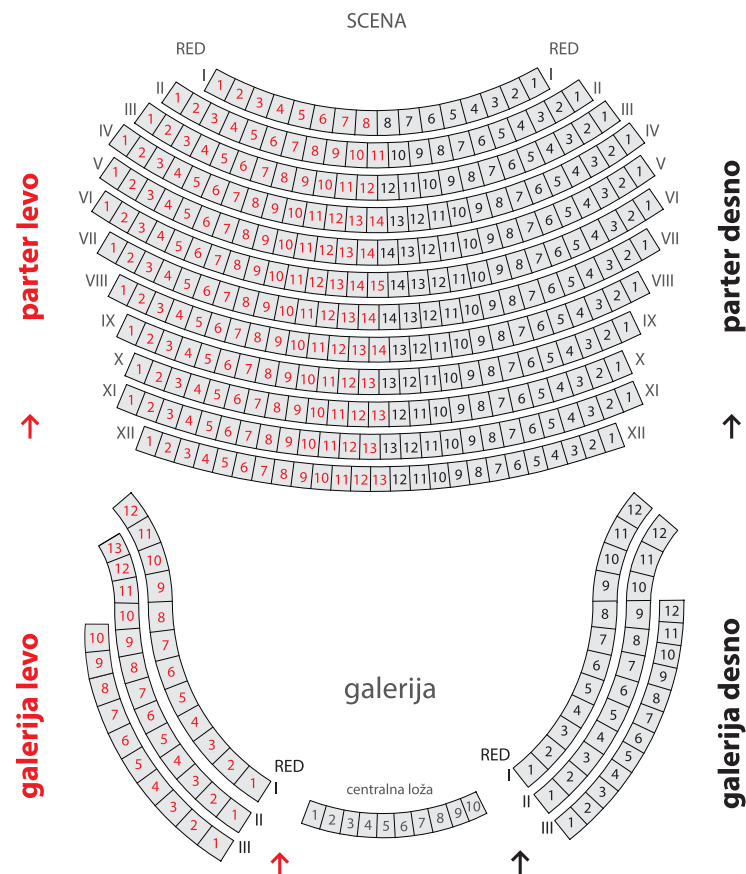

SCENA MIRA TRAILOVIĆ 20:00

	parter	galerija
02, 26. 3.	AVGUST U OKRUGU OSEJDŽ	~~1500~~ 1000 ~~1000~~ 700
03, 13. 3.	EGZIBICIONISTA	~~1500~~ 700 ~~1000~~ 500
14, 23. 3.	PIJANI	~~1500~~ 1000 ~~1000~~ 700
05, 16, 28. 3.	MREŠĆENJE ŠARANA	~~1500~~ 1000 ~~1000~~ 700
06, 10. 3.	LJUBAVNO PISMO	~~1500~~ 1000 ~~1000~~ 700
08. 3.	SLAVNA FLORENS	~~1000~~ 700 ~~700~~ 500
9. 3.	MAKBET	~~1500~~ 700 ~~1000~~ 500
11, 21. 3.	JESENJA SONATA	~~1500~~ 1000 ~~1000~~ 700
12, 18. 3.	DECA RADOSTI	~~1500~~ 1000 ~~1000~~ 700
15. 3.	KAZIMIR I KAROLINA	~~1500~~ 700 ~~1000~~ 500
17, 24. 3.	KAFA I CIGARETE POZDRAV IZ BEOGRADA	~~1500~~ 1000 ~~1000~~ 700
19. 3.	SVETI GEORGIJE UBIVA AŽDAHU	~~1500~~ 1000 ~~1000~~ 700
22. 3.	RUŽA UVELA Pozorište Bora Stanković- Vranje	~~1500~~ 1000 ~~1000~~ 700
25. 3.	3 ŽENE Mestno Gledalište Ljubljana	~~1500~~ 1000 ~~1000~~ 700
31. 3.	DOBRI PASOŠI LOŠI PASOŠI Beogradski Festival Igre	~~1500~~ 1300 ~~1200~~ 1100

SCENA PETAR KRALJ 20:30

	parter	
02. 3.	SLUČAJ RUPA Gostuje Fdu	~~1000~~ 300
03, 16, 30. 3.	DETROIT	~~1000~~ 1000
04. 3.	VOLVO KAMIONI	~~1000~~ 700
05. 3.	PRIMORJE	~~1000~~ 700
03, 17, 26. 3.	MAGIČNO POPODNE	~~1000~~ 1000
8. 3.	PLAY STRINDBERG	~~1000~~ 300
9. 3.	DAR MAR	~~1000~~ 700
10, 23, 27. 3.	LICE	~~1000~~ 1000
11. 3.	CRVENA Gostuje Grad Teatar Budva	~~1000~~ 700
12, 19. 3.	KONSTELACIJE	~~1000~~ 700
13, 20, 31. 3.	POMORANŽINA KORA	~~1000~~ 700
15. 3.	ČEKAJUĆI GODOA	~~1000~~ 300
18. 3.	NEĆIJI ANĐEO	~~1000~~ 700
21. 3.	SLVNA FLORENS	~~1000~~ 700
24, 25. 3.	STRUJOSEK	~~1000~~ 1000
28. 3.	ČEKAONICA	~~1000~~ 700

sezona
16
17
MART
cenovnik

SCENA MIRA TRAILOVIĆ