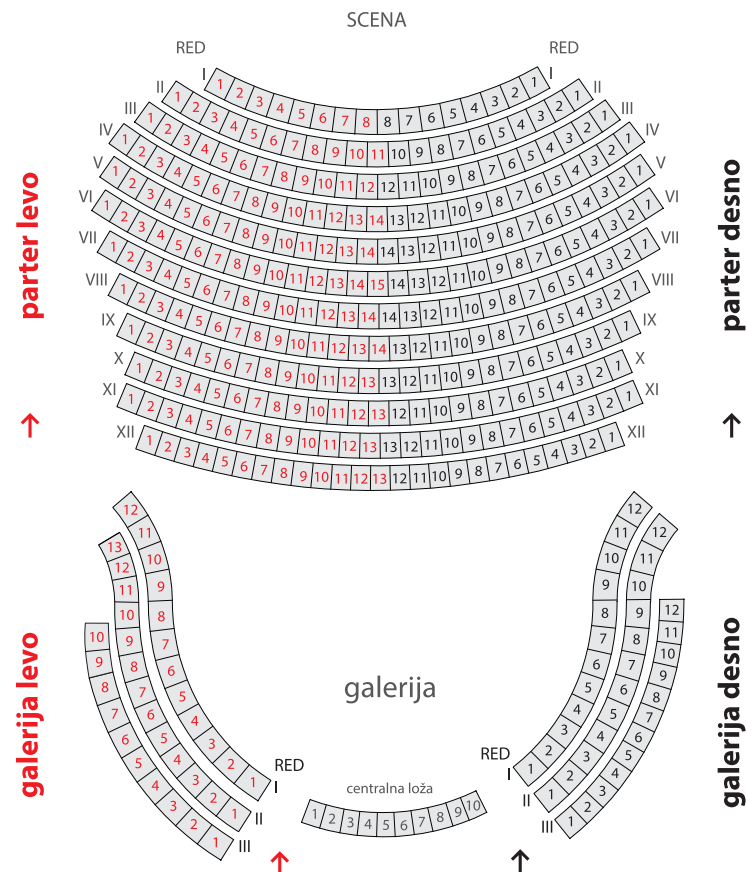

		parter		galerija	
01, 26, 27 4.	MREŠĆENJE ŠARANA	1500	1000	1000	700
02. 4.	PIJANI	1500	1000	1000	700
03. 4.	KAFA I CIGARETE POZDRAV IZ BEOGRADA	1500	1000	1000	700
04. 4.	EGZIBICIONISTA	1500	700	1000	500
10. 4.	MALA DOMOVINA gostuje BFI	1500	1300	1500	1300
11. 4.	SLAVNA FLORENS	1000	700	700	500
20, 21, 22, 24. 4.	LJUBAV, LJUBAV, LJUBAV	1500	1000	1000	700
28. 4.	LJUBAVNO PISMO	1500	1000	1000	700
29. 4.	AVGUST U OKRUGU OSEJDŽ	1500	1000	1000	700
30. 4.	DECA RADOSTI	1500	700	1000	500

01. 4.	DAR MAR	1000	700
02, 30 4.	KONSTELACIJE	1000	700
03. 4.	VOLVO KAMIONI	1000	700
04, 09, 20. 4.	MAGIČNO POPODNE	1000	1000
05. 4.	ČELAVA PEVAČICA	300	300
07, 27. 4.	DETROIT	1000	1000
8, 18, 28. 4.	POMORANDŽINA KORA	1000	700
10, 29. 4.	LICE	1000	1000
11. 4.	O KAKAV DIVAN DAN	1000	300
13, 22. 4.	STRUJOSEK	1000	1000
23. 4.	SLAVNA FLORENS	1000	700
24. 4.	CRVENA Gostuje Grad Teatar Budva	1000	700
26. 4.	ČEKAONICA	1000	700

sezona
16
17
APRIL

SCENA MIRA TRAILOVIĆ

SCENA PETAR KRALJ

Na **SNIŽENU CENU** odobrava se **DODATNI POPUST** i to:

- 30% popusta firmama, preduzećima, kompanijama i - 50% popusta školama, fakultetima i udruženjima penzioneraza kupovinu više od 20 karata za scenu Mira Trailović, za scenu "Petar Kralj" ovaj popust važi za kupovinu više od 10 karata.
- 20% popusta za On-line prodaju karata u promo periodu od 01.03. do 31.03.2017 godine.
- 50% popusta studentima i penzionerima na veće predstave