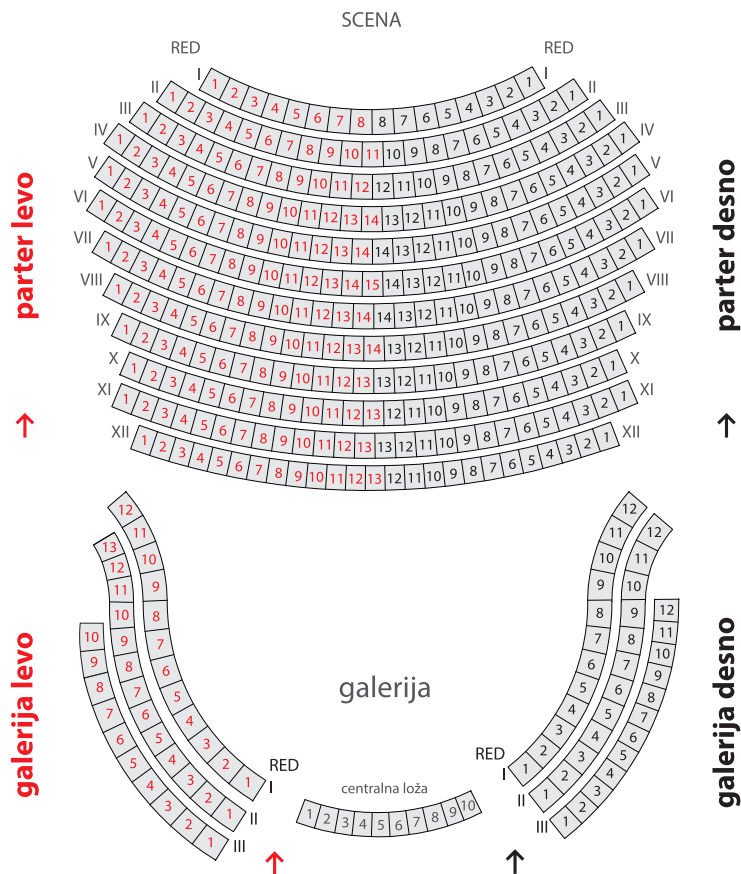

parter		galerija	
4, 12, 19 5.	LJUBAV, LJUBAV, LJUBAV	~~1500~~	1000	~~1000~~	700
5, 25. 5.	JESENJA SONATA	~~1500~~	1000	~~1000~~	700
6. 5.	EGZIBICIONISTA	~~1500~~	700	~~1000~~	500
9. 5.	PLUĆA gostuje EXIT teatar Zagreb	~~1500~~	1000	~~1000~~	700
13. 5.	KAFA I CIGARETE POZDRAV IZ BEOGRADA	~~1500~~	1000	~~1500~~	700
14. 5.	USTAV REPUBLIKE HRVATSKE gostuje Satirično kazalište Kerempuh Zagreb	~~1500~~	1000	~~1500~~	700
15. 5.	JEDAN SLUGA, DVA GOSPODARA gostuje Satirično kazalište Kerempuh Zagreb	~~1500~~	1000	~~1000~~	700
16. 5.	AVGUST U OKRUGU OSEJDŽ	~~1500~~	1000	~~1000~~	700
18, 21, 23. 5.	MREŠĆENJE ŠARANA	~~1500~~	1000	~~1000~~	700
20. 5.	SLAVNA FLORENS	~~1000~~	700	~~700~~	500
24. 5.	DECA RADOSTI	~~1500~~	1000	~~1000~~	700
26. 5.	LJUBAVNO PISMO	~~1500~~	1000	~~1000~~	700
27. 5.	PIJANI	~~1500~~	1000	~~1000~~	700
29. 5.	KAZIMIR I KAROLINA	~~1500~~	700	~~1000~~	500

4. 5.	PRIMORJE	~~1000~~	700
5, 18, 26. 5.	DETROIT	~~1000~~	700
6, 31. 5.	MAGIČNO POPODNE	~~1000~~	700
7, 23. 5.	KONSTELACIJE	~~1000~~	700
8. 5.	ČEKAJUĆI GODOA	~~1000~~	300
9. 5.	ČELAVA PEVAČICA	~~1000~~	300
11. 5.	SLAVNA FLORENS	~~1000~~	700
15. 5.	LICE	~~1000~~	700
16, 30. 5.	POMORANĐINA KORA	~~1000~~	700
19. 5.	CRVENA Gostuje Grad Teatar Budva	~~1000~~	700
21. 5.	ČEKAONICA	~~1000~~	700
24. 5.	NEČIJI ANĐEO	~~1000~~	700
25. 5.	STRUJOSEK	~~1000~~	700
27. 5.	O KAKAV DIVAN DAN	~~1000~~	300

16
17
sezona
cenovnik MAJ

SCENA MIRA TRAILOVIĆ