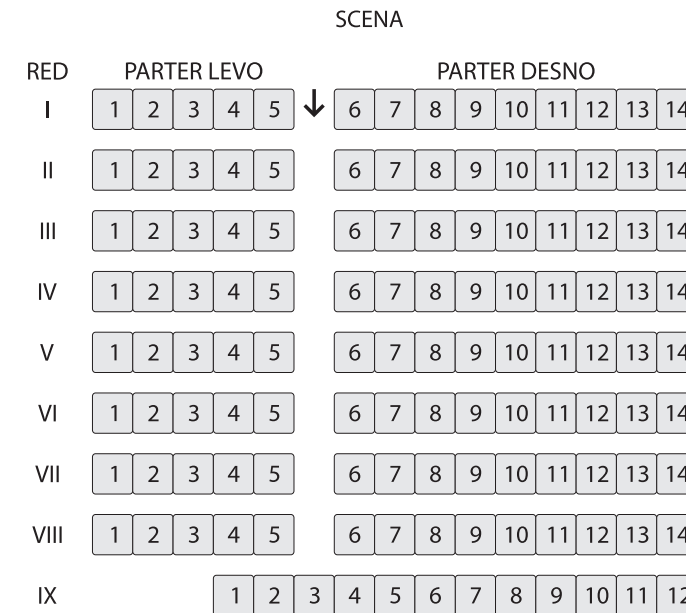

SCENA PETAR KRALJ

Na SNIŽENU CENU odobrava se DODATNI POPUST i to:

- 30% popusta firmama, preduzećima, kompanijama i - 50% popusta školama, fakultetima i udruženjima penzionera kupovinu više od 20 karata za scenu Mira Trailović, za scenu "Petar Kralj" ovaj popust važi za kupovinu više od 10 karata.
- 20% popusta za On-line prodaju karata u promo periodu od 01.03. do 31.03.2017 godine.
- 50% popusta studentima i penzionerima na veće predstave

Ovaj cenovnik važi za repertoar pozorišta počev od 01.05.2017 do 31.05.2017.