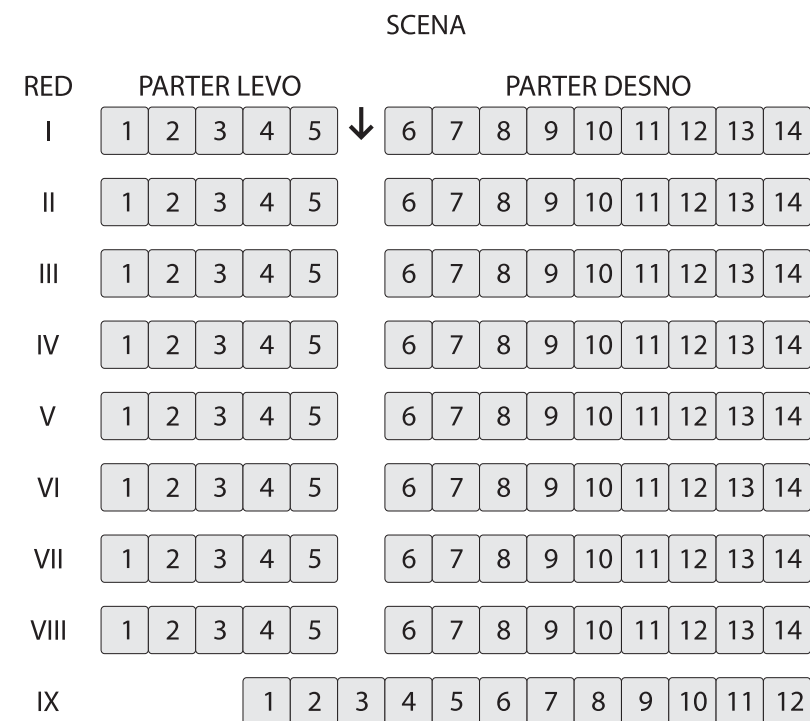

SCENA PETAR KRALJ

cenovnik **NOVEMBAR 17/18**

Na SNIŽENU CENU odobrava se DODATNI POPUST i to:

1. 30% popusta firmama, preduzećima, kompanijama
   - 50% popusta školama, fakultetima i udruženjima
2. penzionera za kupovinu više od 20 karata za scenu Mira Trailović,
   za scenu "Petar Kralj" ovaj popust važi za kupovinu više od 10 karata.
   20% popusta za On-line prodaju karata u promo periodu od 01.11. do 30.11. 2017 godine.
   50% popusta studentima i penzionerima na veće predstave

Ovaj cenovnik važi za repertoar pozorišta počev od 01.11.2017 do 30. 11. 2017.