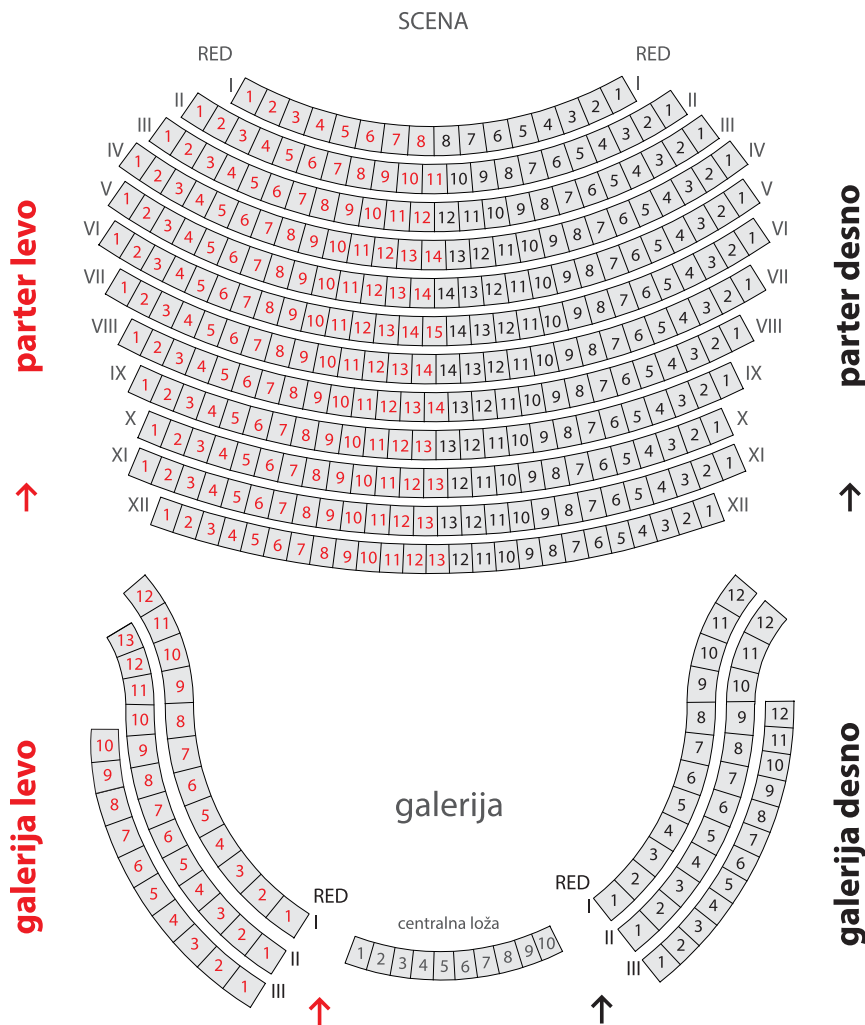

		parter		galerija	
1, 13, 30	MOJA TI	1500	1000	1000	700
2.	PIJANI	1500	1000	1000	700
4, 15.	KAFA I CIGARETE POZDRAV IZ BEOGRADA	1500	1000	1000	700
6, 14, 26.	MREŠĆENJE ŠARANA	1500	1000	1000	700
9, 10, 12, 20, 23.	URNEBESNA TRAGEDJA	1500	1000	1000	700
17.	SLAVNA FLORENS	1000	700	700	500
18.	GOSPODJA BOVARI	1500	1000	1000	700
21.	AVGUST U OKRUGU OSEJDŽ	1500	1000	1000	700
24.	EGZIBICIONISTA	1500	700	1000	500
25.	LJUBAV, LJUBAV, LJUBAV	1500	1000	1000	700
27.	KAZIMIR I KAROLINA	1500	700	1000	500
28.	LJUBAVNO PISMO	1500	1000	1000	700

1.	ČEKAONICA	1000	700
2, 19.	LICE	1000	1000
4, 21.	POMORANDŽINA KORA	1000	1000
5.	MAGIČNO POPODNE	1000	700
6, 18.	STRUJOSEK	1500	1000
7.	SLAVNA FLORENS	1000	700
8.	VOLVO KAMIONI	1000	700
12, 30	OSEĆAJ BRADE	1500	700
13, 28.	DETROIT	1000	700
14, 24.	KONSTELACIJE	1000	700
23.	DAR MAR	1000	700
25.	O,KAKAV DIVAN DAN	1000	300

SCENA MIRA TRAILOVIĆ

SCENA PETAR KRALJ

cenovnik **NOVEMBAR 17/18**

Na SNIŽENU CENU odobrava se DODATNI POPUST i to:

- 30% popusta firmama, preduzećima, kompanijama
 - 50% popusta školama, fakultetima i udruženjima
- penzionera za kupovinu više od 20 karata za scenu Mira Trailović,
za scenu "Petar Kralj" ovaj popust važi za kupovinu više od 10 karata.
20% popusta za On-line prodaju karata u promo periodu od 01.11. do 30.11. 2017 godine.
50% popusta studentima i penzionerima na veće predstave