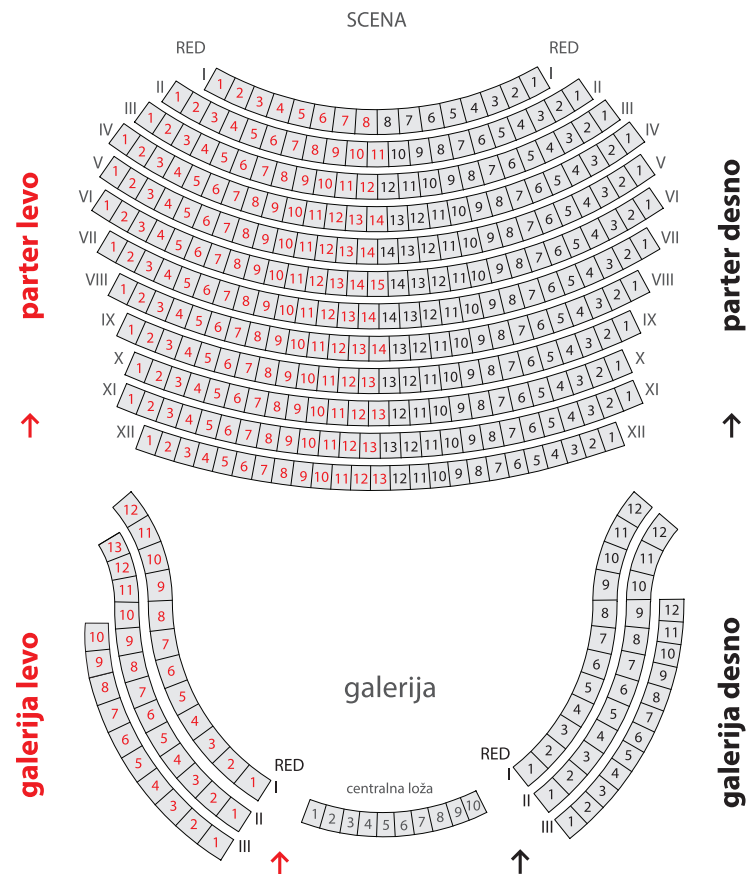

		parter		galerija	
1, 16, 22.	URNEBESNA TRAGEDIJA	1500	1000	1000	700
2, 8, 12, 23.	MOJA TI	1500	1000	1000	700
3.	LJUBAV, LJUBAV, LJUBAV	1500	1000	1000	700
4.	JESENJA SONATA	1500	1000	1000	700
5.	EGZIBICIONISTA	1500	1000	1000	700
7, 17.	LJUBAVNO PISMO	1500	1000	1000	700
9.	ANSAMBL KOLO KONCERT	300		300	
10, 11.	MREŠČENJE ŠARANA	1500	1000	1000	700
13.	AVGUST U OKRUGU OSEJDŽ	1500	1000	1000	700
15.	KAFA I CIGARETE POZDRAV IZ BEOGRADA	1500	1000	1000	700
20.	DECA RADOSTI	1500	700	1000	500
24.	PIJANI	1500	1000	1000	700
26, 27, 28.	BROD PLOVI ZA BEOGRAD	2000		1500	

		parter	
1.	KONSTELACIJE	1500	700
2.	ČEKAONICA	1500	700
6, 7, 17, 25.	URNEBESNA TAMA	1500	1000
8.	DETROIT	1500	700
9, 14, 23.	POMORANŽINA KORA	1500	1000
10, 22.	SLAVNA FLORENS	1500	1000
12, 24.	OSEĆAJ BRADE	1500	700
13.	MAGIČNO POPODNE	1500	700
16.	LICE	1500	1000
20.	GALEB/ gostovanje AU Beograd	1000	300
21.	STRUJOSEK	1500	1000

SCENA MIRA TRAILOVIĆ

SCENA PETAR KRALJ

Na SNIŽENU CENU odobrava se DODATNI POPUST i to:

- 30% popusta firmama, preduzećima, kompanijama
- 50% popusta školama, fakultetima i udruženjima
- penzionera za kupovinu više od 20 karata za scenu Mira Trailović,
- za scenu "Petar Kralj " ovaj popust važi za kupovinu više od 10 karata.
- 20% popusta za On-line prodaju karata u promo periodu od 01.12. do 30.12. 2017 godine.
- 50% popusta studentima i penzionerima na veće predstave