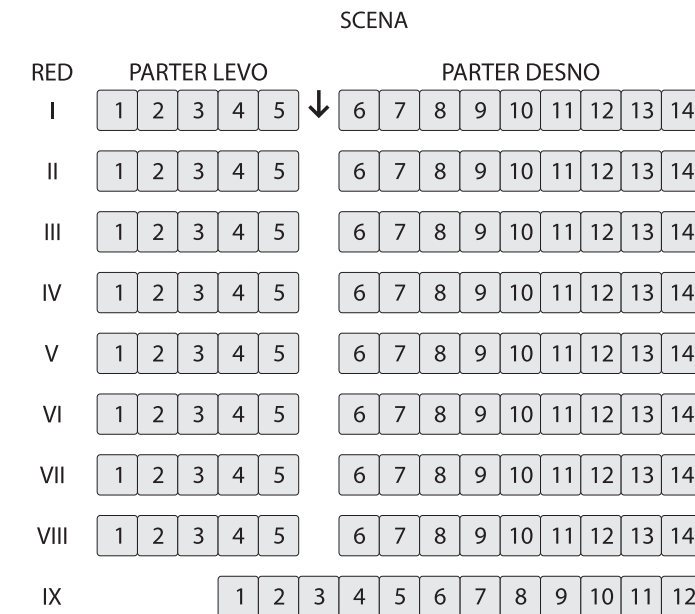

SCENA PETAR KRALJ

Na SNIŽENU CENU odobrava se DODATNI POPUST i to:

- 30% popusta firmama, preduzećima, kompanijama
- 50% popusta školama, fakultetima i udruženjima
- penzionera za kupovinu više od 20 karata za scenu Mira Trailović,
- za scenu "Petar Kralj " ovaj popust važi za kupovinu više od 10 karata.
- 20% popusta za On-line prodaju karata u promo periodu od 01.12. do 30.12. 2017 godine.
- 50% popusta studentima i penzionerima na veće predstave

Ovaj cenovnik važi za repertoar pozorišta počev od 01.12.2017 do 31. 12. 2017.