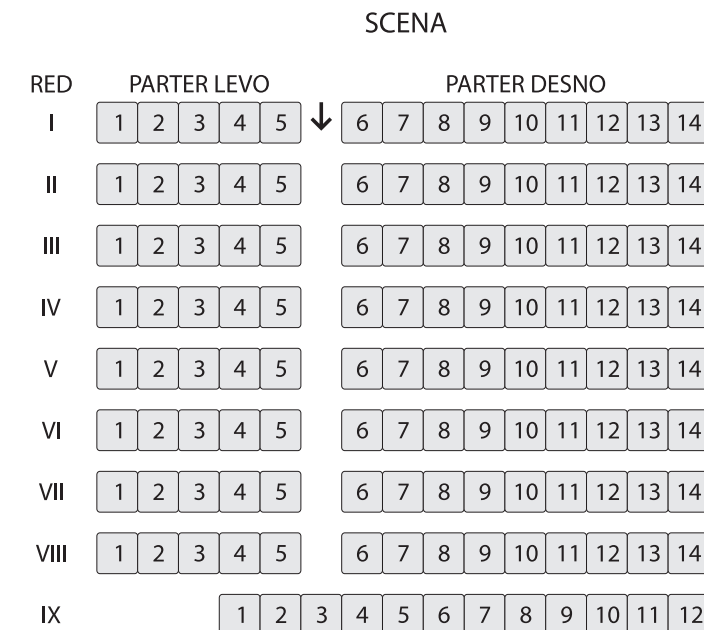

SCENA PETAR KRALJ

Na veće predstave počev od 17 časova: djacima, studentima i penzionerima uz priloženu djačku knjižicu, indeks, odnosno ček od penzije, za mesta od šestog reda partera, odobrava se pojedinačni popust: 30% za predstave označene zvezdicom, 50% za predstave koje nisu označene zvezdicom.

POSEBNA AKCIJA :

Za dve kupljene karte, mogu se kupiti sledeće dve karte sa popustom od 50% za sve predstave sa repertoara koje nisu označene zvezdicom. Ova akcija važi za sve reprizne predstave u novembru mesecu 2015. godine

Ovaj cenovnik s važi za repertoar pozorišta počev od 01.11.2015 i važi do 30.11.2015.