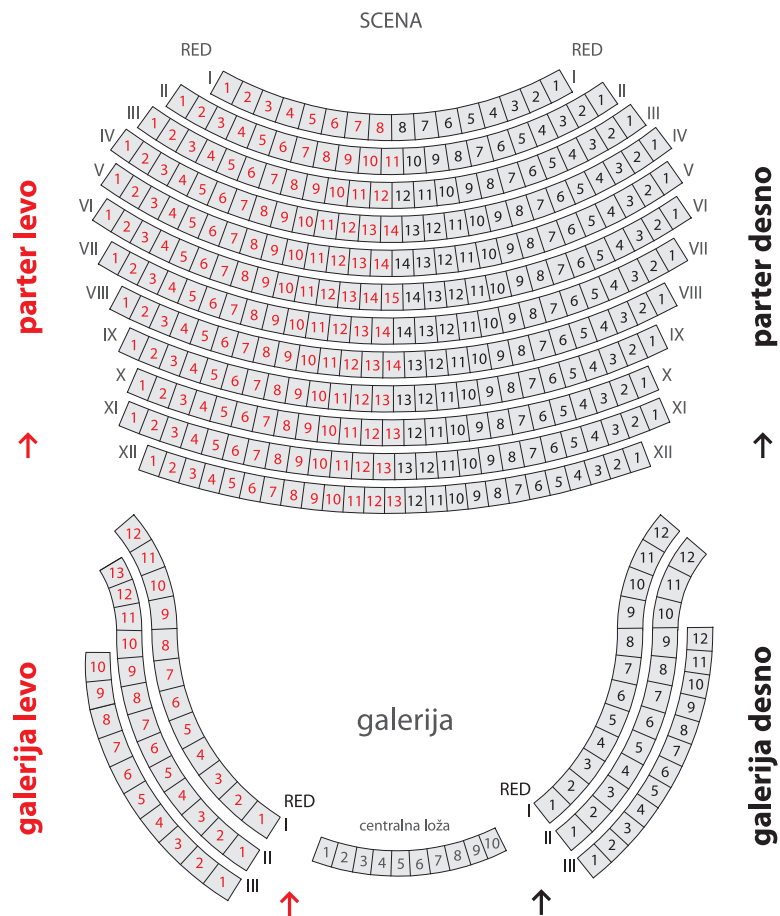

			parter		galerija	
1, 17. nov	OŽALOŠĆENA PORODICA *	1500	1000	1000	700	
2. nov	SVETI GEORGIJE UBIVA AŽDAHU	1500	1000	1000	700	
3, 27. nov	AVGUST U OKRUGU OSEJDŽ *	1000	1000	1000	700	
5, 15, 22. nov	KAFI I CIGARETE-POZDRAV IZ BEOGRADA *	1500	1000	1000	700	
7, 8, 20, 28. nov	MAKBET *	1500	1000	1000	700	
11. nov	HEGEL I DUGA LISTA PREVARA					
12. nov	DŽEPOVI PUNI KAMENJA	1500	700	1000	500	
13. nov	BALON *	1500	1000	1000	700	
14. nov	EGZIBICIONISTA	1500	700	1000	500	
16. nov	PAZARNI DAN	1500	700	1000	500	
21, 26. nov	KAZIMIR I KAROLINA *	1500	1000	1000	700	
23. nov	LJUBAVNO PISMO	1500	1000	1000	700	
18, 24. nov	TANGO *	1500	800	1000	600	
29. nov	REVIZOR	1500	700	1000	500	

15
EUOZET
NOVEMBAR

ATELJE 212

SCENA MIRA TRAILOVIĆ

Karte za prvih pet redova na sceni "Mira Trailović" prodaju se po sniženoj ceni. Za predstave, koje nisu označene zvezdicom, prodaju se po sniženoj ceni bez dodatnih popusta.