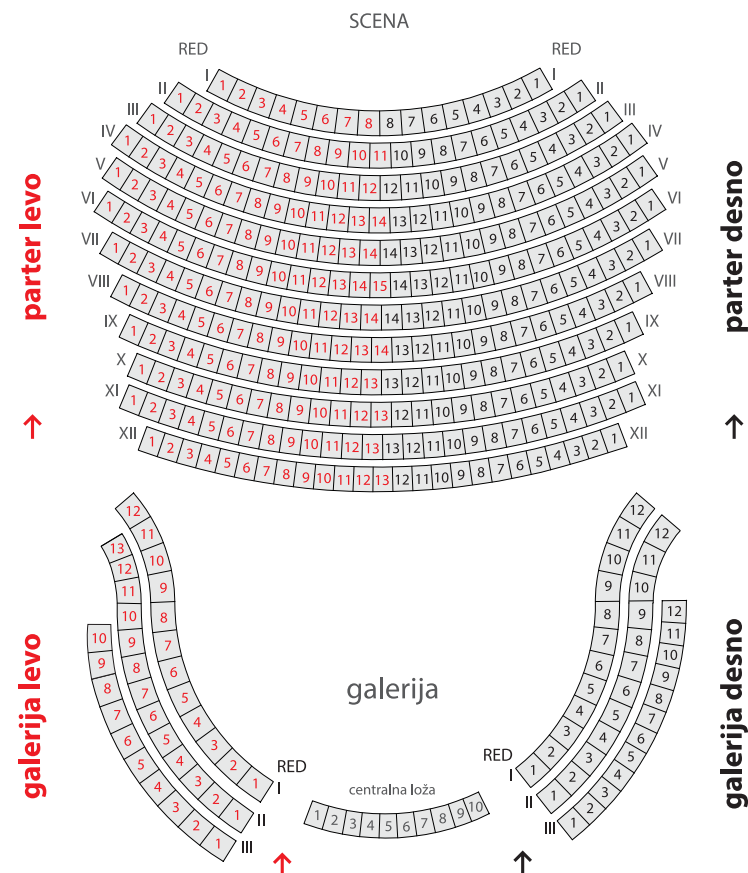

SCENA MIRA TRAILOVIĆ 20:00h

			parter		galerija	
3. mart	BOG MASAKRA		1500	700	1000	500
4. mart	EGZIBICIONISTA		1500	700	1000	500
5, 17, 26. mart	KAFA I CIGARETE POZDRAV IZ BEOGRADA	*	1500	1000	1000	700
6, 13, 20, 27. mart	PIJANI	*	1500	1000	1000	700
18. mart	DŽEPOVI PUNI KAMENJA		1500	700	1000	500
9. mart	MURLIN MURLO		1500	1000	1000	700
10, 21. mart	MAKBET		1500	1000	1000	700
11, 29. mart	AVGUST U OKRUGU OSEJĐ	*	1500	1000	1000	700
12, 22, 31. mart	LJUBAVNO PISMO		1500	1000	1000	700
14, 25. mart	AZIMIR I KAROLINA	*	1500	1000	1000	700
16. mart	OŽALOĆENA PORODICA		1500	1000	1000	700
19. mart	SVETI GEORGIJE UBIVA AŽDAAHU		1500	1000	1000	700
24. mart	TANGO		1500	700	1000	500

SCENA PETAR KRALJ 20: 30h

2, 3, 4, 13, 27. mart	PRIMORJE	*	1000	1000		
5, 19. mart	POMORANŽINA KORA		1000	700		
6, 26. mart	VOLVO KAMIONI		1000	700		
7, 31. mart	DAR-MAR		1000	700		
8. mart	DOK NAS SMRT NE RASTAVI gostuje radionica Integracije		1000	1000		
9. mart	ČEKAJUĆI GODOA		300	300		
10, 16, 24. mart	STRUJOSEK	*	1000	1000		
11, 18, 25. mart	LICE	*	1000	1000		
12, 21. mart	ČEKAONICA		1000	500		
14, 20, 29. mart	SLAVNA FLORENS		1000	1000		
21. mart	O KAKAV DIVAN DAN		300	300		
22. mart	MIZERI		1000	700		
28. mart	TERAPIJA		1000	500		

**15
sezona
MART | 16**
ATELJE 212
SCENA MIRA TRAILOVIĆ

Karte za prvih pet redova na sceni Mira Trailović prodaju se po sniženoj sceni bez dodatnih popus

Na **SNIŽENU CENU** odobrava se **DODATNI POPUST** i to: