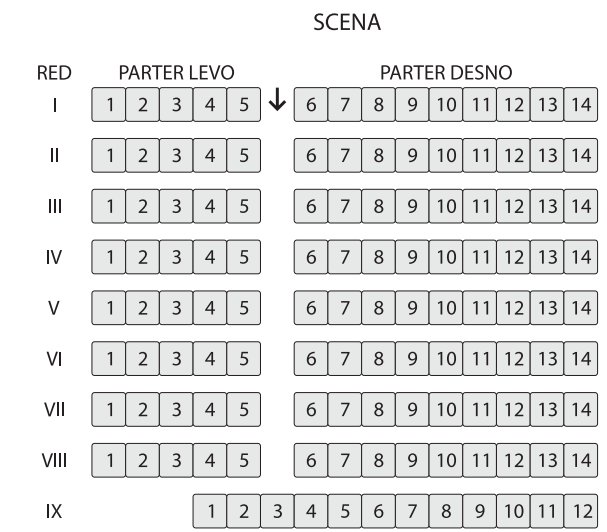

SCENA PETAR KRALJ

Na veće predstave počev od 17 časova: đacima, studentima i penzionerima uz priloženu đačku knjižicu, indeks, odnosno ček od penzije, za mesta od estog reda partera, odobrava se pojedinačni popust:
30% za predstave označene zvezdicom,
50% za predstave koje nisu označene zvezdicom.

POSEBNA AKCIJA :
Za dve kupljene karte, mogu se kupiti sledeće dve karte sa popustom od 50% za sve predstave sa repertoara koje nisu označene zvezdicom.
Ova akcija važi za sve reprizne predstave u martu mesecu 2016. godine

Ovaj cenovnik važi za repertoar pozorita počev od 01.03.2016 i važi do 31.03.2016.